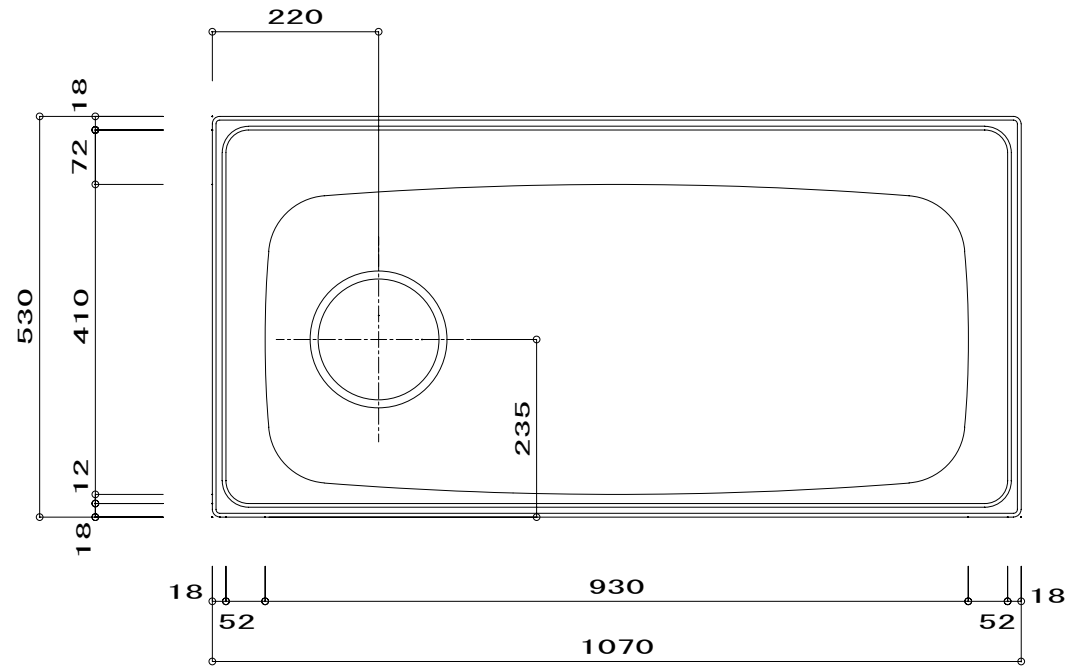

部品名	材質	素材寸法
天板	SUS304	1.0mm
ボール	SUS304	1.0mm

※実寸には製造上の誤差が多少生ずる場合があります。シンクの穴あけ加工は現物合わせにてお願いします。

品番	A1m/m1070-530S
尺度	1:10
Betty&Home	