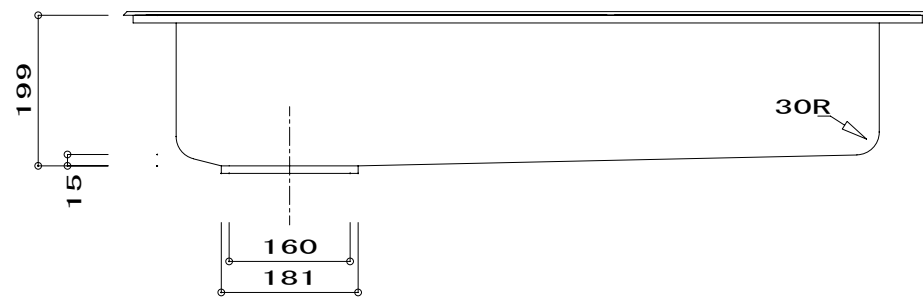

部品名	材質	素材寸法
天板	SUS304	1.0mm
ボール	SUS304	1.0mm

※実寸には製造上の誤差が多少生ずる場合があります。シンクの穴あけ加工は現物合わせにてお願いします。

品番	A1m/m1070-530S
尺度	1:10
Betty&Home	