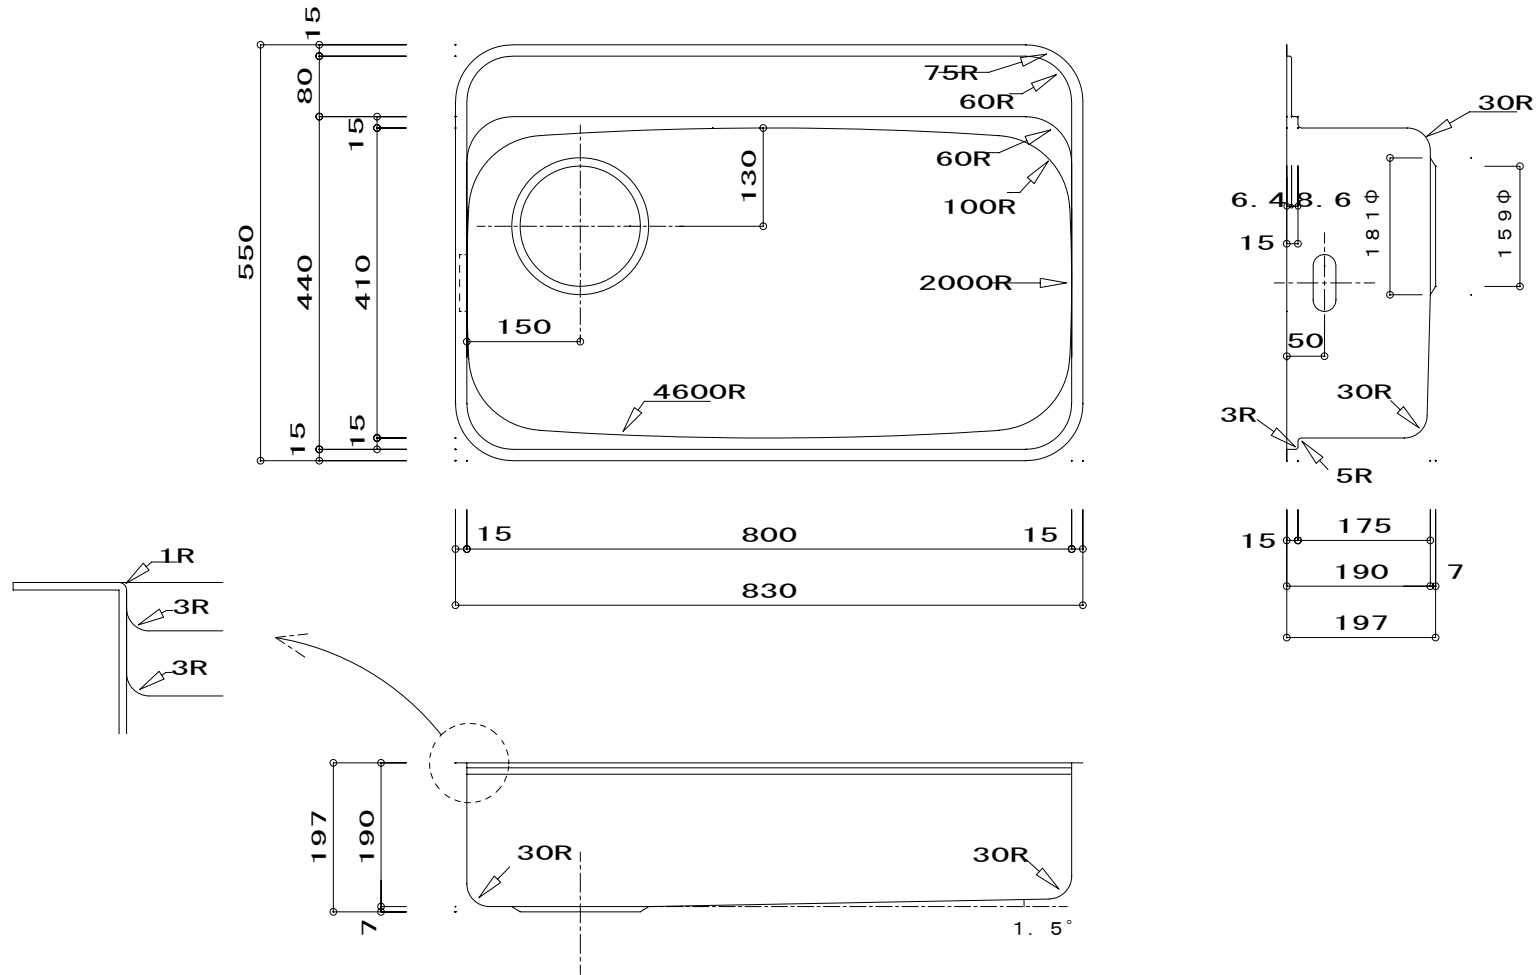

|     |        |       |
|-----|--------|-------|
| 部品名 | 材質     | 素材寸法  |
| ボール | SUS304 | 0.8mm |

※実寸には製造上の誤差が多少生ずる場合があります。シンクの穴あけ加工は現物合わせにてお願いします。

|            |               |
|------------|---------------|
| 品番         | PRS800-5200FL |
| 尺度         | 1:10          |
| Betty&Home |               |