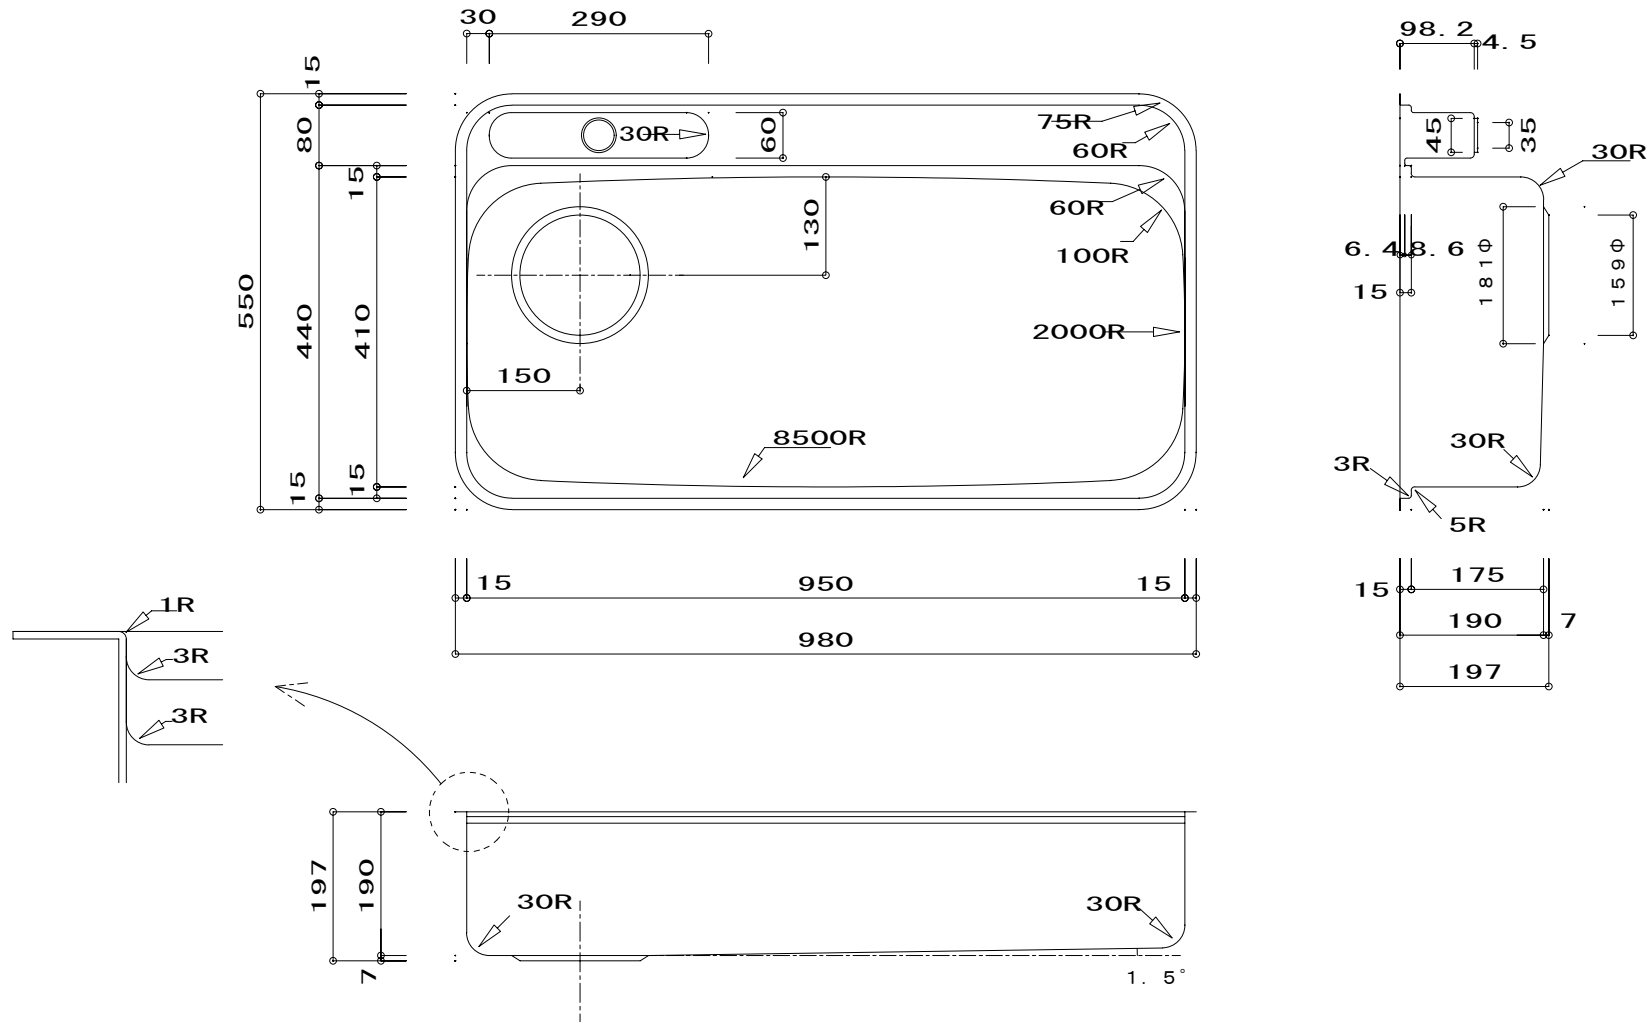

部品名	材質	素材寸法
ボール	SUS304	0.8mm

※実寸には製造上の誤差が多少生ずる場合があります。シンクの穴あけ加工は現物合わせにてお願いします。

品番	PRS950-520POL
尺度	1 : 10
Betty&Home	