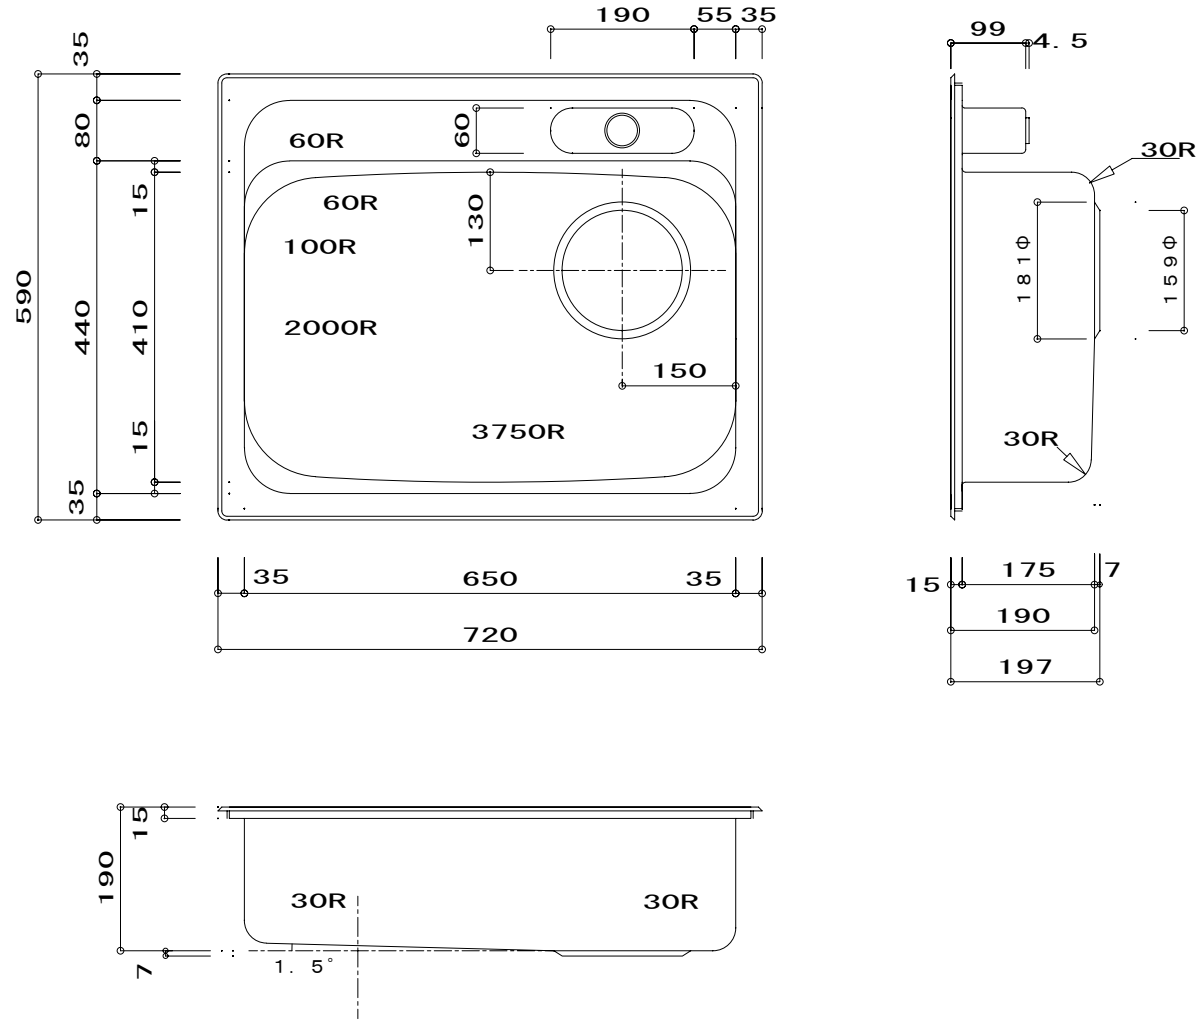

部品名	材質	素材寸法
天板	SUS304 (市松エンボス)	0.8mm
ボール	SUS304 (No. 4プレス)	0.8mm

※実寸には製造上の誤差が多少生ずる場合があります。シンクの穴あけ加工は現物合わせにてお願いします。

品番	YME720-590S-POR
尺度	1:10
Betty&Home	