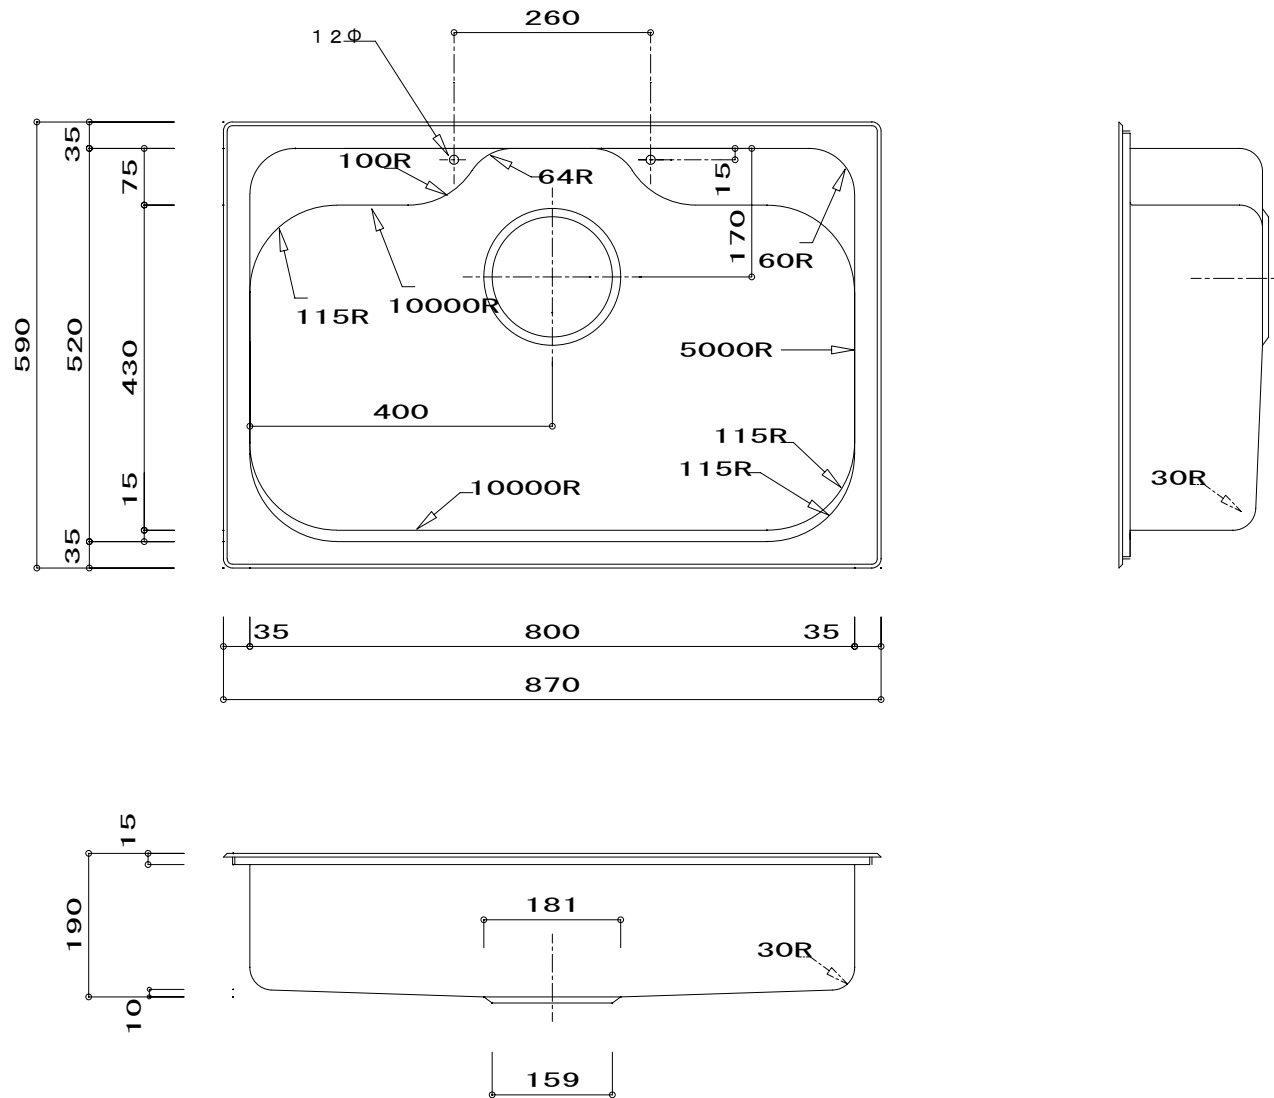

| 部品名 | 材質 | 素材寸法 |
|-----|-----------------|-------|
| 天板 | SUS304 (市松エンボス) | 0.8mm |
| ボール | SUS304 (BAプレス) | 0.7mm |

※実寸には製造上の誤差が多少生ずる場合があります。シンクの穴あけ加工は現物合わせにてお願いします。

| | |
|------------|-----------------|
| 品番 | YME870-590S-GRM |
| 尺度 | 1:10 |
| Betty&Home | |