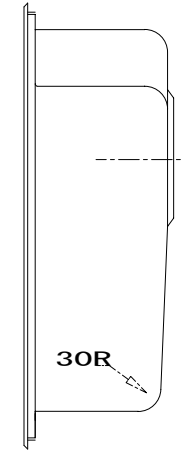

部品名	材質	素材寸法
天板	SUS304 (市松エンボス)	0.8mm
ボール	SUS304 (BAプレス)	0.7mm

※実寸には製造上の誤差が多少生ずる場合があります。シンクの穴あけ加工は現物合わせにてお願いします。

品番	YME870-590S-GRM-POL
尺度	1:10
Betty&Home	