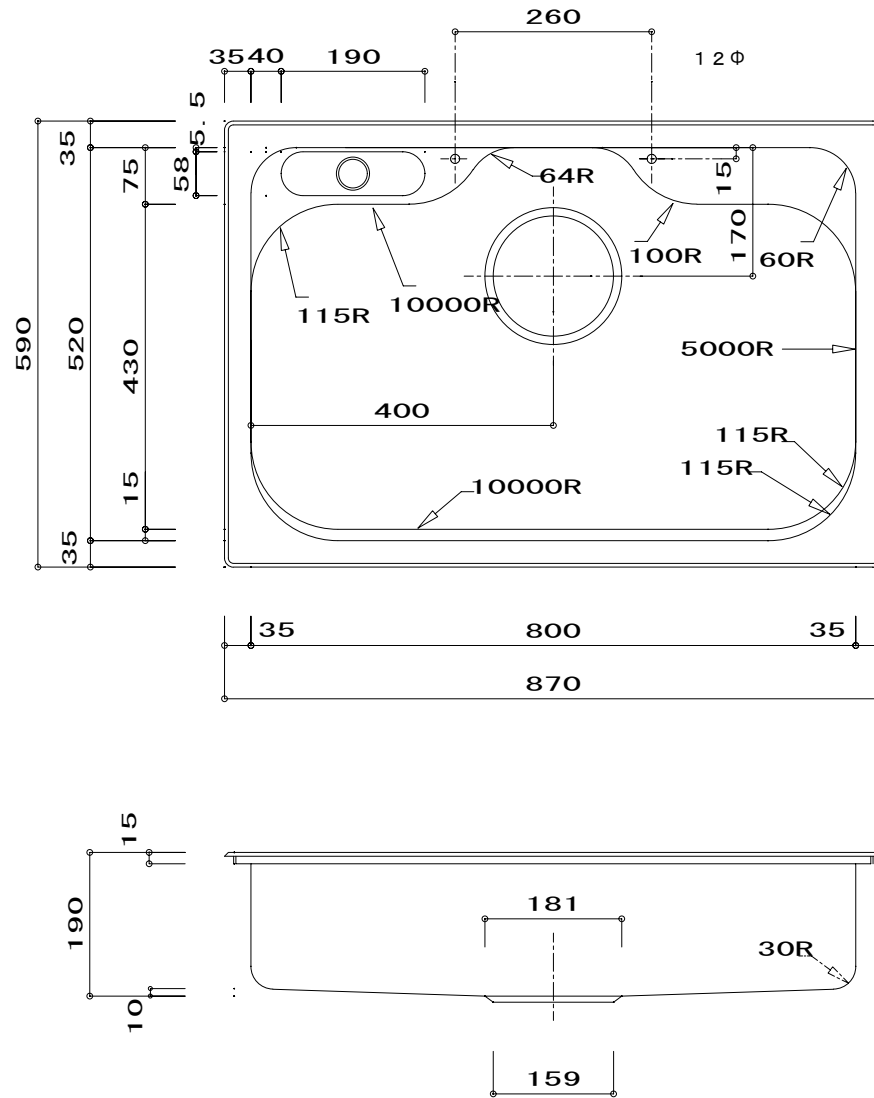

部品名	材質	素材寸法
天板	SUS304 (市松エンボス)	0.8mm
ボール	SUS304 (BAプレス)	0.7mm

※実寸には製造上の誤差が多少生ずる場合があります。シンクの穴あけ加工は現物合わせにてお願いします。

品番	YME870-590S-GRM-POL
尺度	1:10
Betty&Home	